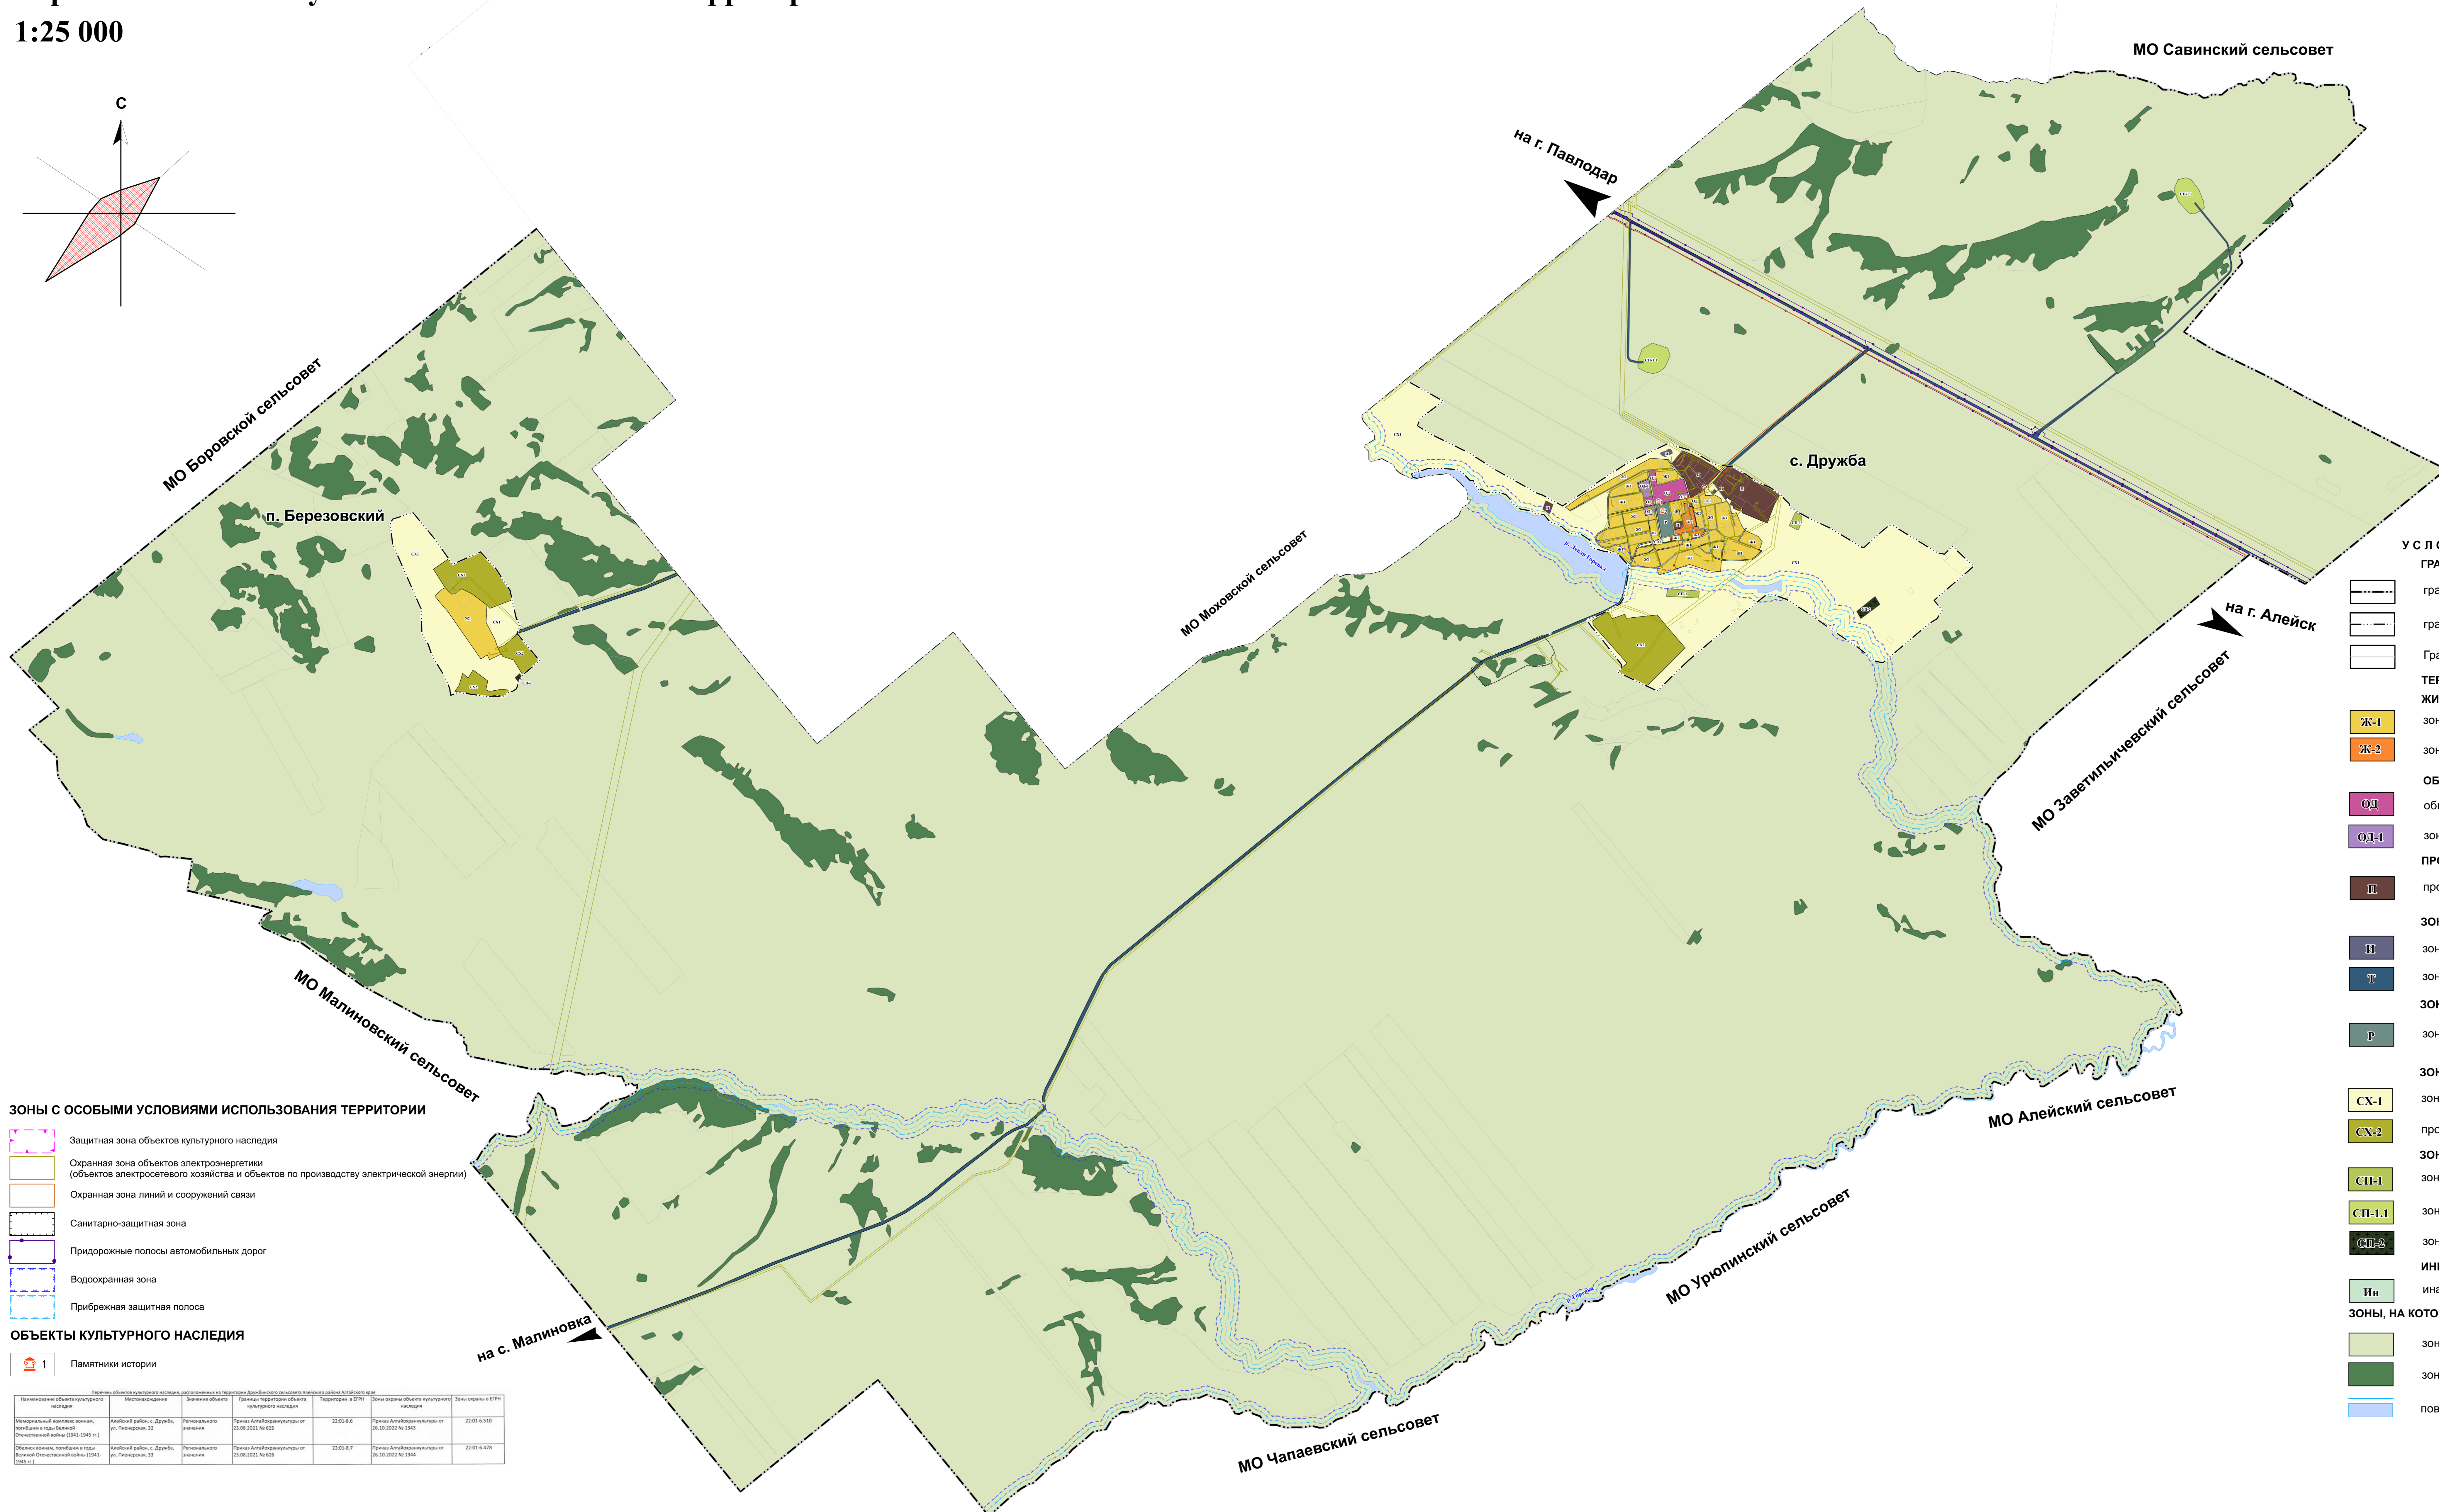

ПРАВИЛА ЗЕМЛЕПОЛЬЗОВАНИЯ И ЗАСТРОЙКИ МО ДРУЖБИНСКИЙ СЕЛЬСОВЕТ АЛЕЙСКОГО РАЙОНА АЛТАЙСКОГО КРАЯ

Карта зон с особыми условиями использования территорий

1:25 000

1. **УСЛОВНЫЕ ОБОЗНАЧЕНИЯ**
2. **ГРАНИЦЫ АДМИНИСТРАТИВНЫЕ**
3. --- граница муниципального образования
   - --- граница населенного пункта
   - --- Граница земельных участков, сведения о которой внесены в ЕГРН
4. **ТЕРРИТОРИАЛЬНЫЕ ЗОНЫ**
5. **ЖИЛЬЕ ЗОНЫ**
6. Ж-1 зона застройки индивидуальными жилыми домами
   - Ж-2 зона застройки малоэтажными многоквартирными жилыми домами
7. **ОБЩЕСТВЕННО-ДЕЛОВЫЕ ЗОНЫ**
8. ОД общественно-деловая зона
   - ОД-1 зона специализированной общественной застройки
9. **ПРОИЗВОДСТВЕННЫЕ ЗОНЫ**
10. П производственная зона
11. **ЗОНЫ ИНЖЕНЕРНОЙ И ТРАНСПОРТНОЙ ИНФРАСТРУКТУРЫ**
12. И зона инженерной инфраструктуры
    - Т зона транспортной инфраструктуры
13. **ЗОНЫ РЕКРЕАЦИОННОГО НАЗНАЧЕНИЯ**
14. Р зона рекреационного назначения
15. **ЗОНЫ СЕЛЬСКОХОЗЯЙСТВЕННОГО ИСПОЛЬЗОВАНИЯ**
16. СХ-1 зона сельскохозяйственного использования
    - СХ-2 производственная зона сельскохозяйственных предприятий
17. **ЗОНЫ СПЕЦИАЛЬНОГО НАЗНАЧЕНИЯ**
18. СП-1 зона специального назначения
    - СП-1.1 зона специального назначения, расположенная вне населенных пунктов
    - СП-2 зона кладбищ
19. **ИНЫЕ ЗОНЫ**
20. Ии иная зона
21. **ЗОНЫ, НА КОТОРЫЕ ГРАДОСТРОИТЕЛЬНЫЕ РЕГЛАМЕНТЫ НЕ УСТАНОВЛИВАЮТСЯ**
22. Зона сельскохозяйственных угодий
    - Зона лесов
    - поверхностные водные объекты

ЗОНЫ С ОСОБИМИ УСЛОВИЯМИ ИСПОЛЬЗОВАНИЯ ТЕРРИТОРИИ

- Защитная зона объектов культурного наследия
- Охранная зона объектов электроэнергетики (объектов электросетевого хозяйства и объектов по производству электрической энергии)
- Охранная зона линий и сооружений связи
- Санитарно-защитная зона
- Придорожные полосы автомобильных дорог
- Водоохранная зона
- Прибрежная защитная полоса

ОБЪЕКТЫ КУЛЬТУРНОГО НАСЛЕДИЯ

- 1 Памятники истории