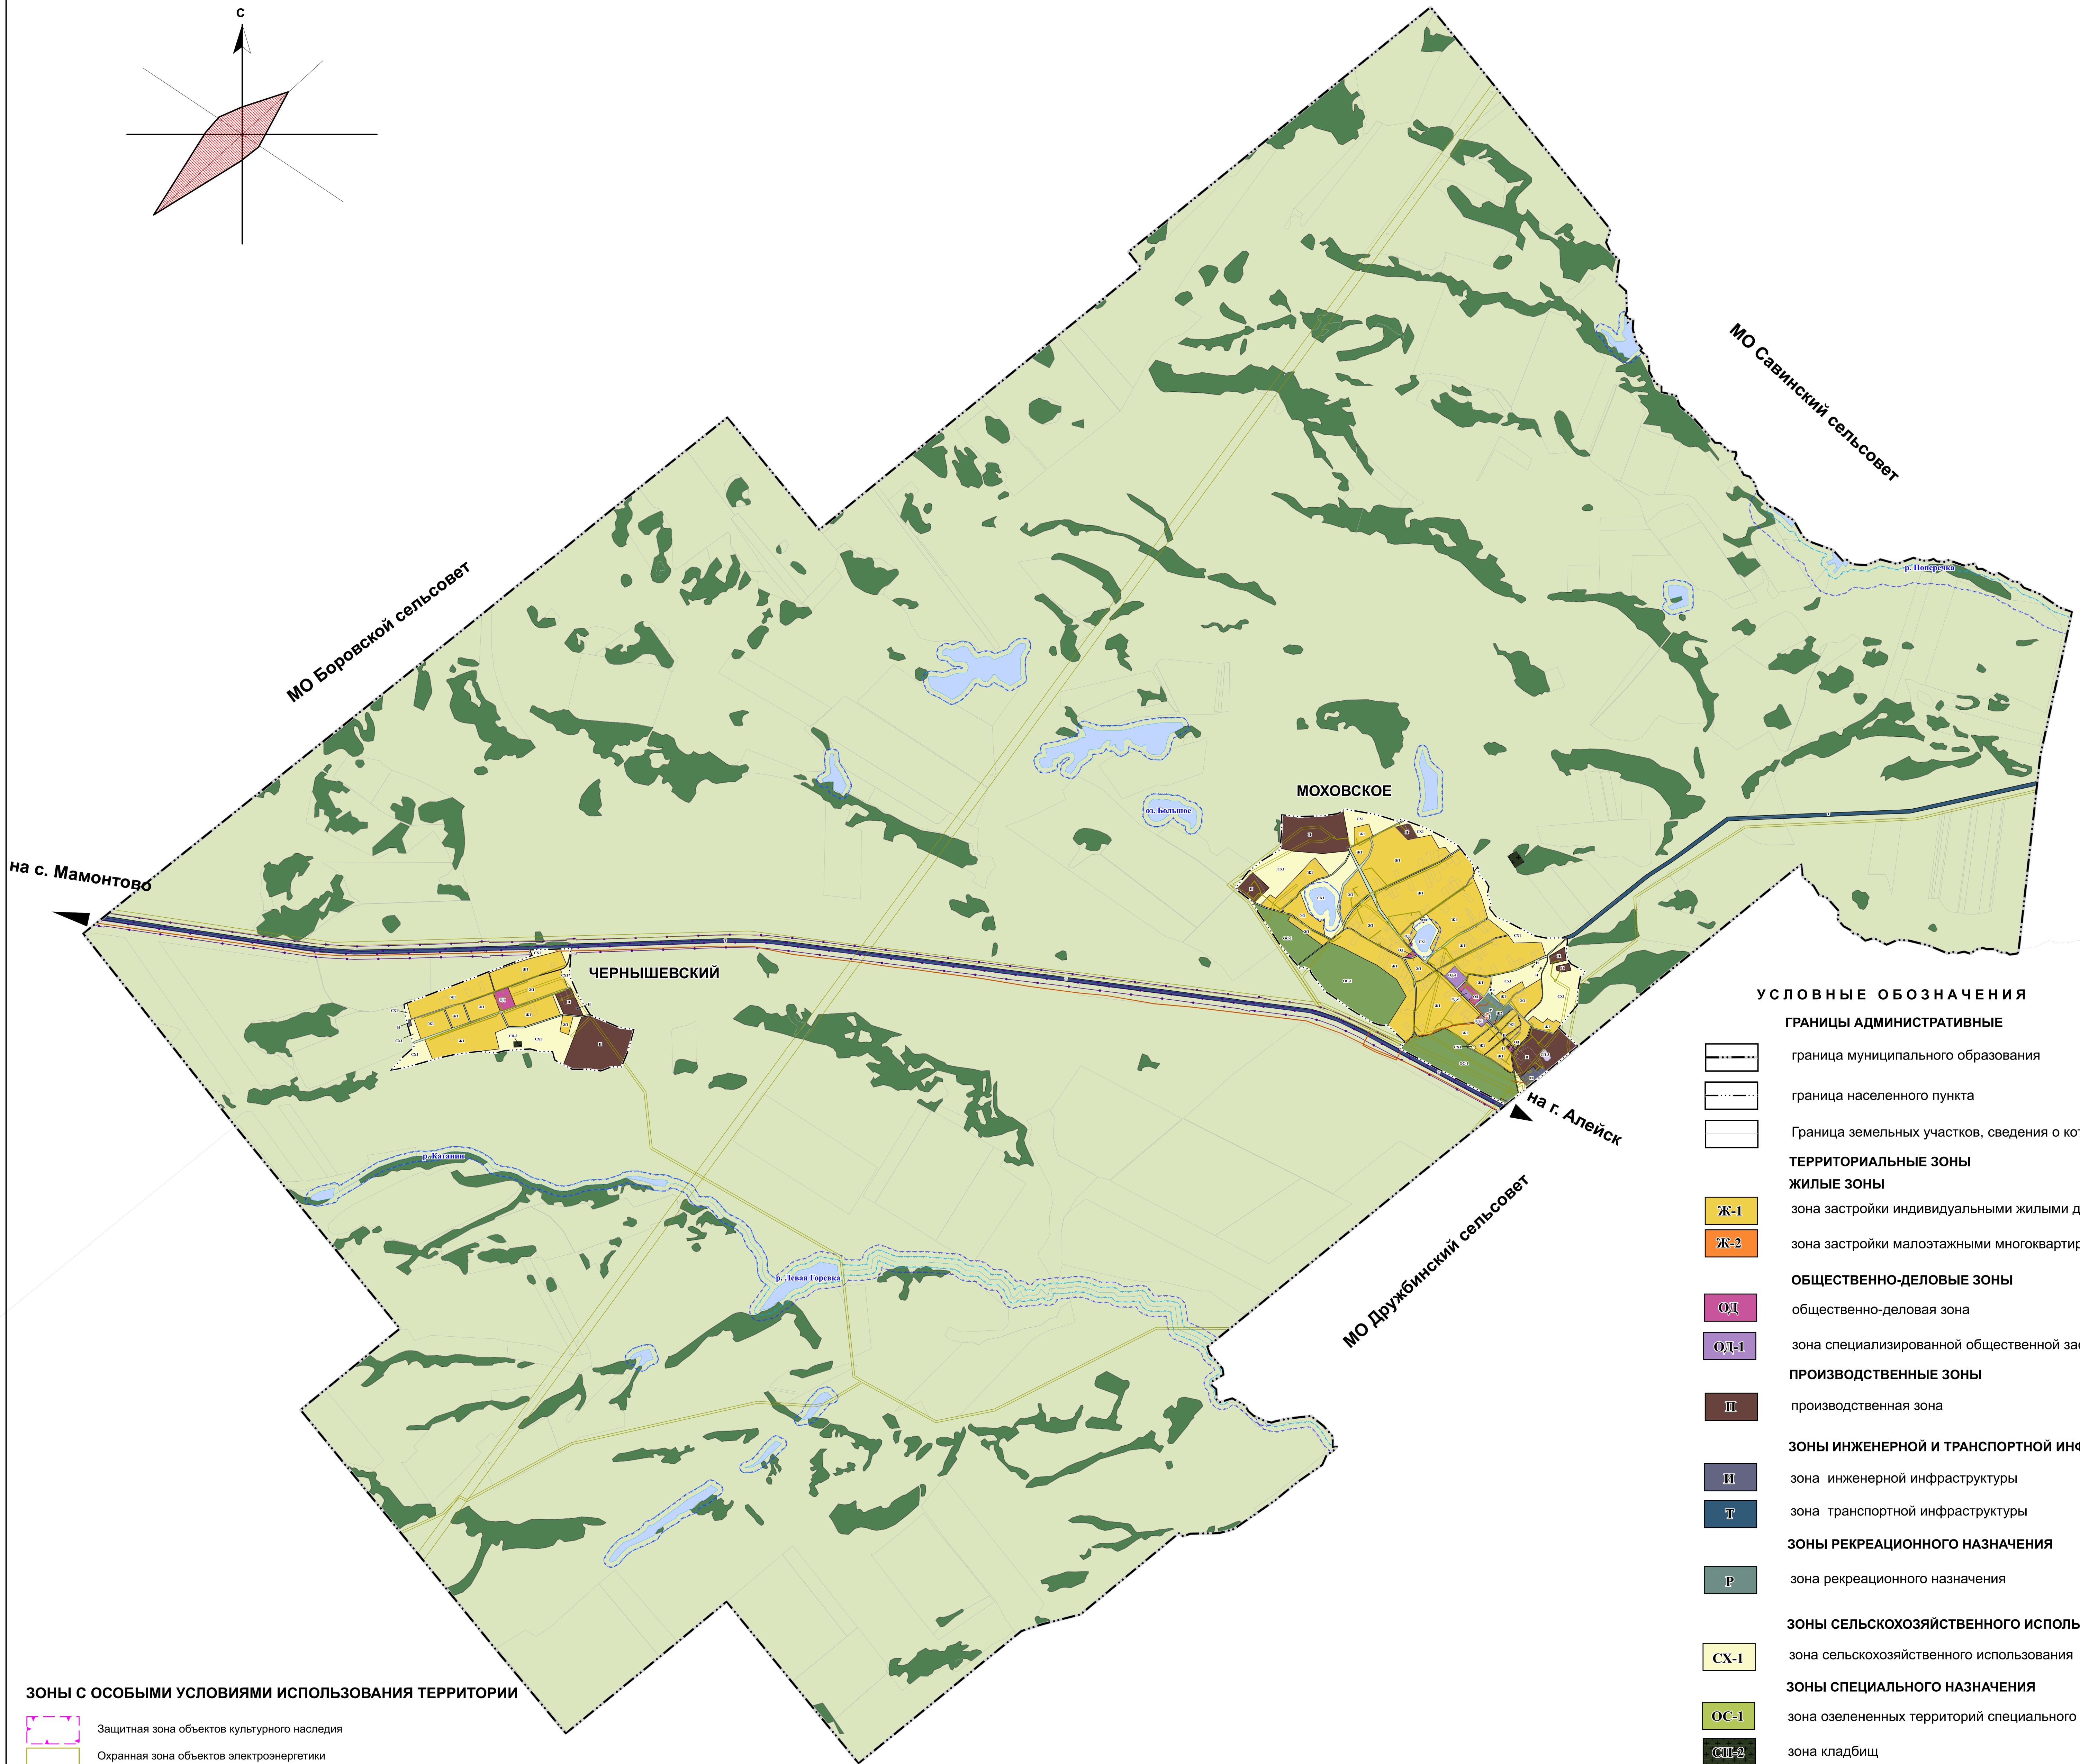

ПРАВИЛА ЗЕМЛЕПОЛЬЗОВАНИЯ И ЗАСТРОЙКИ МО МОХОВСКОЙ СЕЛЬСОВЕТ АЛЕЙСКОГО РАЙОНА АЛТАЙСКОГО КРАЯ

Карта зон с особыми условиями использования территорий

УСЛОВНЫЕ ОБОЗНАЧЕНИЯ

ГРАНИЦЫ АДМИНИСТРАТИВНЫЕ

- граница муниципального образования
- граница населенного пункта
- Граница земельных участков, сведения о которой внесены в ЕГРН

ТЕРРИТОРИАЛЬНЫЕ ЗОНЫ

1. ##### ЖИЛЫЕ ЗОНЫ
2. Ж-1 зона застройки индивидуальными жилыми домами
   - Ж-2 зона застройки малоэтажными многоквартирными жилыми домами
3. ##### ОБЩЕСТВЕННО-ДЕЛОВЫЕ ЗОНЫ
4. ОД общественно-деловая зона
   - ОД-1 зона специализированной общественной застройки
5. ##### ПРОИЗВОДСТВЕННЫЕ ЗОНЫ
6. И производственная зона
7. ##### ЗОНЫ ИНЖЕНЕРНОЙ И ТРАНСПОРТНОЙ ИНФРАСТРУКТУРЫ
8. И зона инженерной инфраструктуры
   - Т зона транспортной инфраструктуры
9. ##### ЗОНЫ РЕКРЕАЦИОННОГО НАЗНАЧЕНИЯ
10. Р зона рекреационного назначения
11. ##### ЗОНЫ СЕЛЬСКОХОЗЯЙСТВЕННОГО ИСПОЛЬЗОВАНИЯ
12. СХ-1 зона сельскохозяйственного использования
13. ##### ЗОНЫ СПЕЦИАЛЬНОГО НАЗНАЧЕНИЯ
14. ОС-1 зона озелененных территорий специального назначения
    - СИ-2 зона кладбищ
    - СИ-3 зона складирования и захоронения отходов
15. ##### ИНЫЕ ЗОНЫ
16. Ии иная зона

ЗОНЫ, НА КОТОРЫЕ ГРАДОСТРОИТЕЛЬНЫЕ РЕГЛАМЕНТЫ НЕ УСТАНОВЛИВАЮТСЯ

- зона сельскохозяйственных угодий
- зона лесов
- поверхностные водные объекты

ЗОНЫ С ОСОБЫМИ УСЛОВИЯМИ ИСПОЛЬЗОВАНИЯ ТЕРРИТОРИИ

- Защитная зона объектов культурного наследия
- Охранная зона объектов электроэнергетики (объектов электросетевого хозяйства и объектов по производству электрической энергии)
- Охранная зона линий и сооружений связи
- Охранная зона геодезических пунктов государственной геодезической сети, нивелирных пунктов государственной нивелирной сети и гравиметрических пунктов государственной гравиметрической сети
- Придорожные полосы автомобильных дорог
- Водоохранная зона
- Прибрежная защитная полоса

ОБЪЕКТЫ КУЛЬТУРНОГО НАСЛЕДИЯ

- 1 Памятники истории